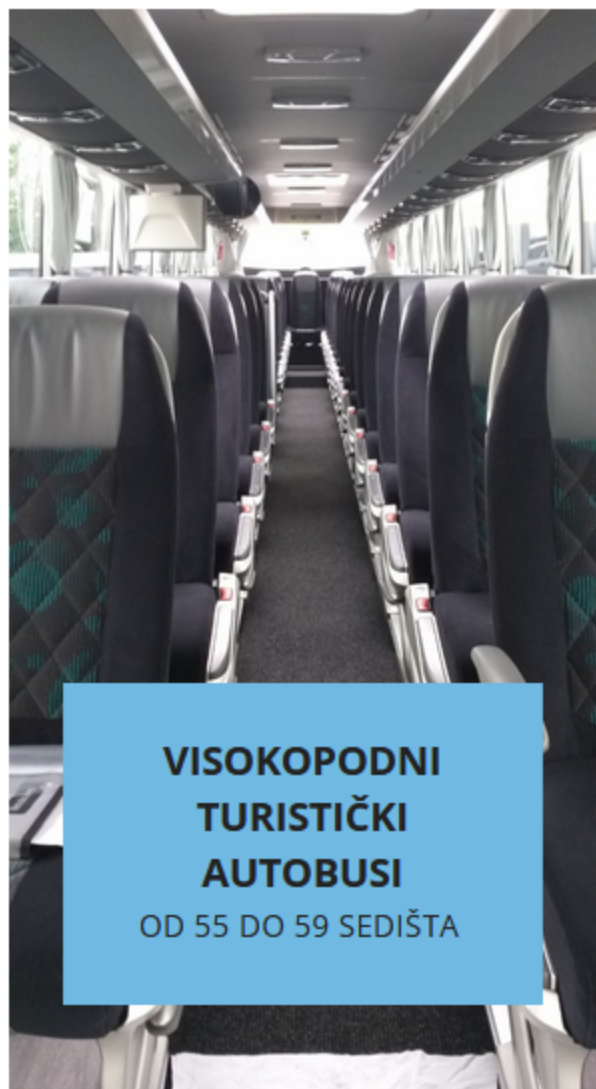

NOVA VOZILA U NAŠOJ FLOTI

MERCEDES TOURISMO

**VISOKOPODNI
TURISTIČKI
AUTOBUSI**
OD 55 DO 59 SEDIŠTA

**KARAKTERISTIKE VOZILA:
GODINA PROIZVODNJE - 2020.
AUDIO I VIDEO OPREMA:
MIKROFON, RADIO, DVD, USB, FLAT EKRANI
KLIMA UREĐAJ, NAVIGACIJA
SIGURNOSNI POJASEVI
USB UTIČNICE NA SVAKOM SEDIŠTU
TOALET, CAFFE APARAT**